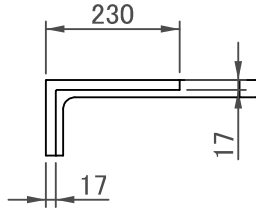

彫刻

DS16098_001

彫刻

大 竜 化 成 株 式 会 社