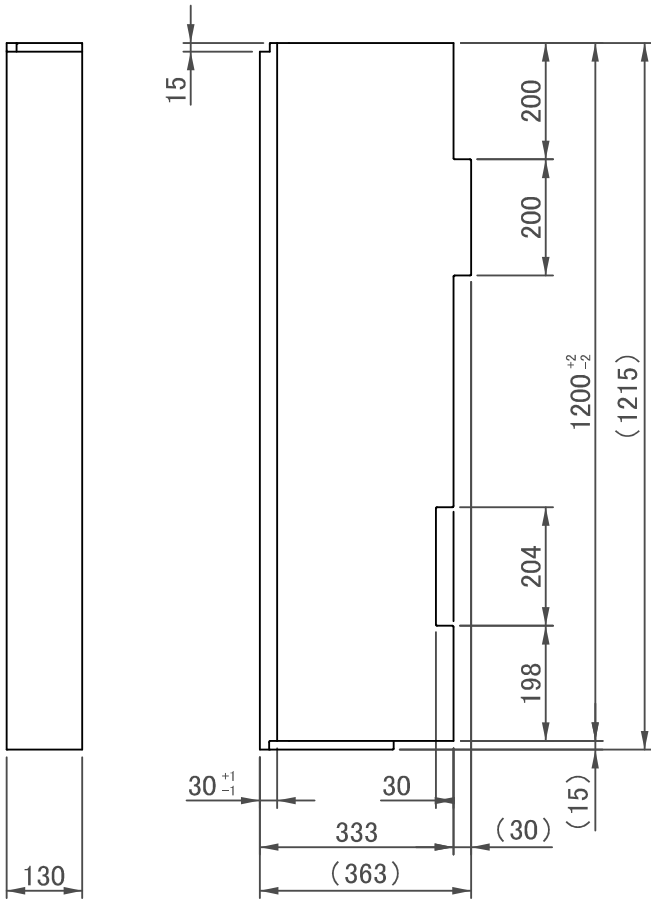

彫刻

DS16098_001

彫刻

大 竜 化 成 株 式 会 社