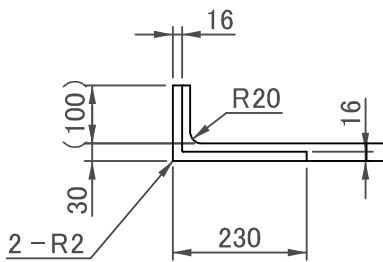

彫刻

DS16098_001

彫刻

大 竜 化 成 株 式 会 社