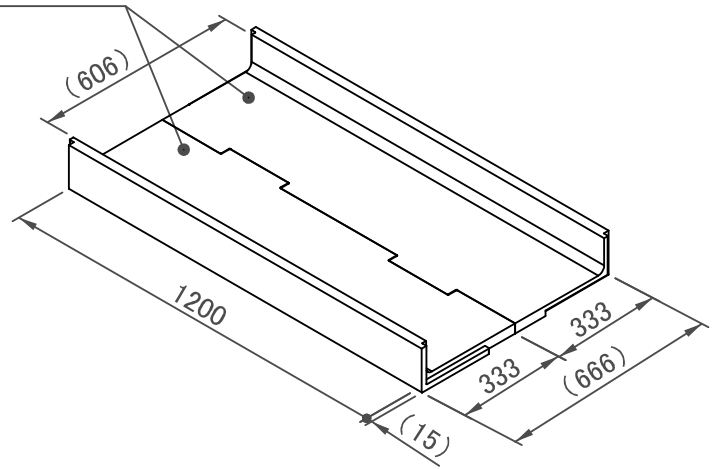

彫刻

DS16098_001

彫刻

大 竜 化 成 株 式 会 社